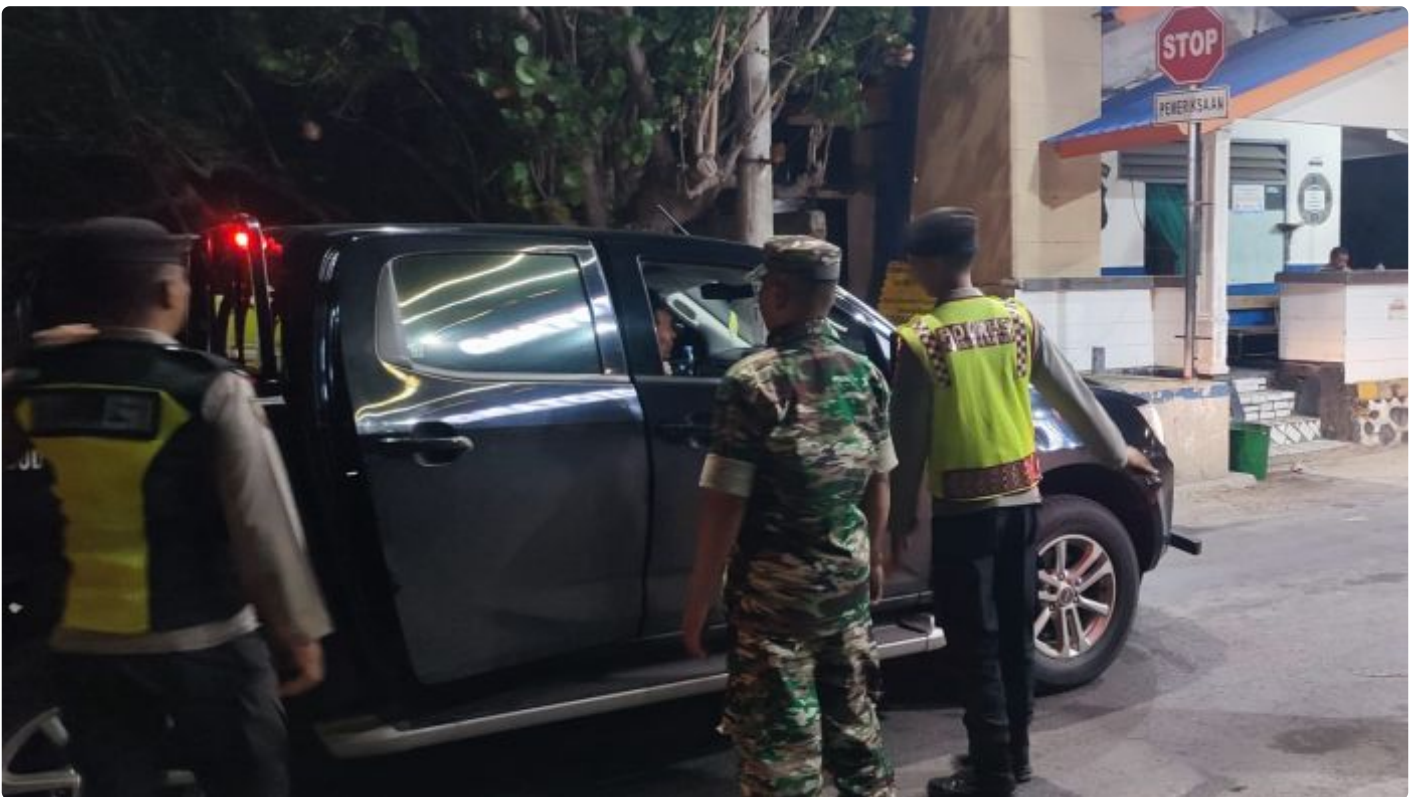

# Antisipasi Tindak Pidana 3C, Polsek Kawasan Pelabuhan Poto Tano Bersama TNI Gelar KRYD

Syafruddin Adi - [SUMBAWABARAT.WARTAMILITER.COM](http://SUMBAWABARAT.WARTAMILITER.COM)

Jan 29, 2024 - 15:55

Sumbawa Barat NTB - Kapolsek Kawasan Pelabuhan Laut Tano IPTU Nurlana bersama 4 orang personil menggelar Kegiatan Rutin Yang Di Tingkatkan (KRYD), pada hari Minggu (28/1/2024), pukul 21.30 Wita di Pos I Pelabuhan Laut Poto Tano Kabupaten Sumbawa Barat, (29/01/2024).

Kapolres Sumbawa Barat AKBP Yasmara Harahap S.I.K melalui kasi Humas Polres IPDA Edi Sobandi Adireja, S.Sos mengatakan dalam pelaksanaan kegiatan tersebut melibatkan sinergitas TNI Polri yang bertujuan untuk meningkatkan Kondusifitas Kamtibmas yang kondusif di wilayah kawasan Pelabuhan.

Lanjut Kasi Humas, adapun tujuan dilaksanakan Kegiatan Rutin Yang Di Tingkatkan (KRYD) sebagai antisipasi tindak Pidana 3C yaitu, Pencurian dengan Pemberatan (Curat), Pencurian dengan kekerasan (Curas), Pencurian kendaraan bermotor (Ranmor) serta tindak Pidana lainnya.

Juga untuk menekan timbulnya gangguan kamtibmas di wilayah sumbawa barat khususnya di Kawasan Pelabuhan Poto Tano sebagai gerbang lintas Pulau Sumbawa.

Kasi Humas menerangkan sasaran dari Kegiatan Rutin Yang Di Tingkatkan Selain antisipasi tindak Pidana 3C juga di lakukan antisipasi terhadap peredaran minuman keras (Miras), orang yang membawa senjata tajam dan memiliki senjata api (Sajam dan senpi) serta antisipasi kendaraan yang membawa bahan peledak (Handak), juga antisipasi peredaran gelap Narkotika, dan barang lain yang tidak memiliki dokumen yang lengkap dan sah.